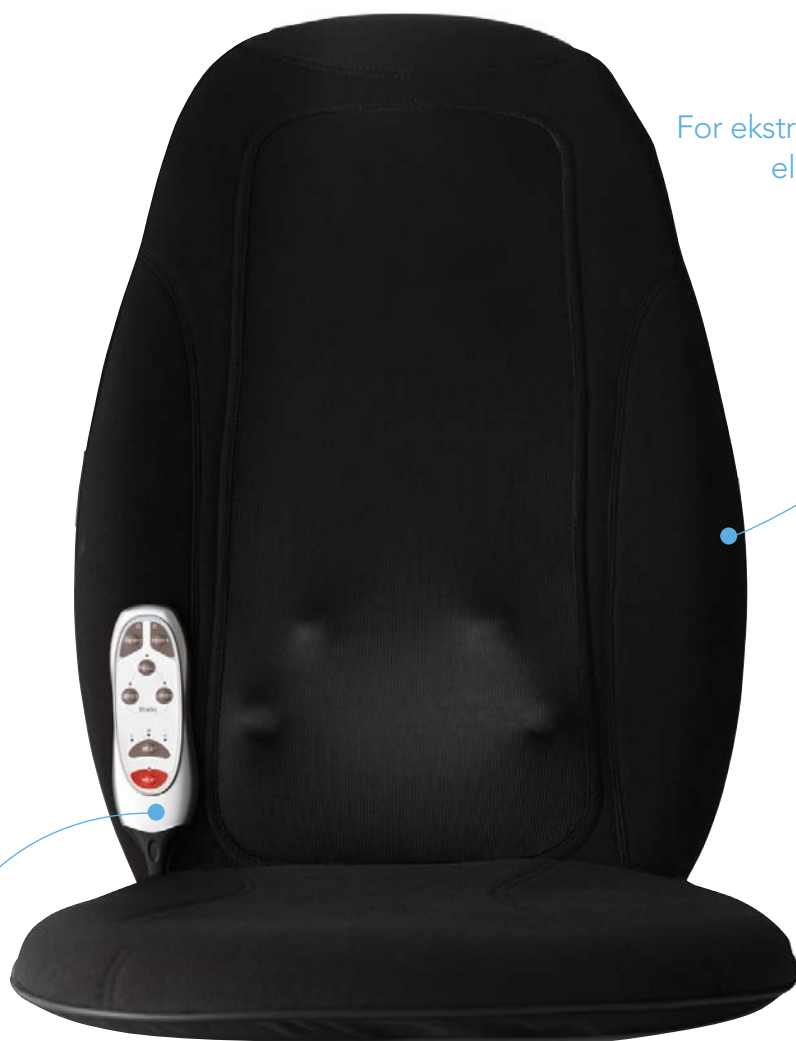

wilfa

in homes since 1948

3D-Shiatsumassage

Med fjernbetjeningen kan du nemt vælge det område, der skal masseres.

Heat
For ekstra ømme muskler,
eller bare som det
lidt ekstra.

3D Shiatsumassage Kna

3D-MAS

3D Shiatsu Massage

Massage af hele kroppen, nederste del eller overkroppen

Heat - Den lempelse af ømme muskler

Seat Vibration - godt for blodcirkulationen

Seat stropper - til nem tilslutning til sæde

Slukker automatisk efter 15 minutter - for din sikkerhed